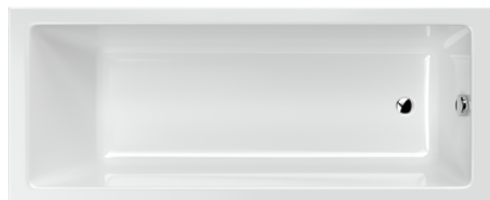

QUATTRO

ACRYL 100%

WANNA				PANEL CZOŁOWY		PANEL BOCZNY	
Model	rozmiar	kod towaru	cena netto	kod towaru	cena netto	kod towaru	cena netto
Quattro	140x70	WAKR.PR07.140.070-BN	458.00 zł	OKR.140.56	200.00 zł	OKR.70.56	140.00 zł
Quattro	150x70	WAKR.PR07.150.070-BN	468.00 zł	OKR.150.56	200.00 zł	OKR.70.56	140.00 zł
Quattro	160x70	WAKR.PR07.160.070-BN	493.00 zł	OKR.160.56	200.00 zł	OKR.70.56	140.00 zł
Quattro	170x70	WAKR.PR07.170.070-BN	533.00 zł	OKR.170.56	200.00 zł	OKR.70.56	140.00 zł